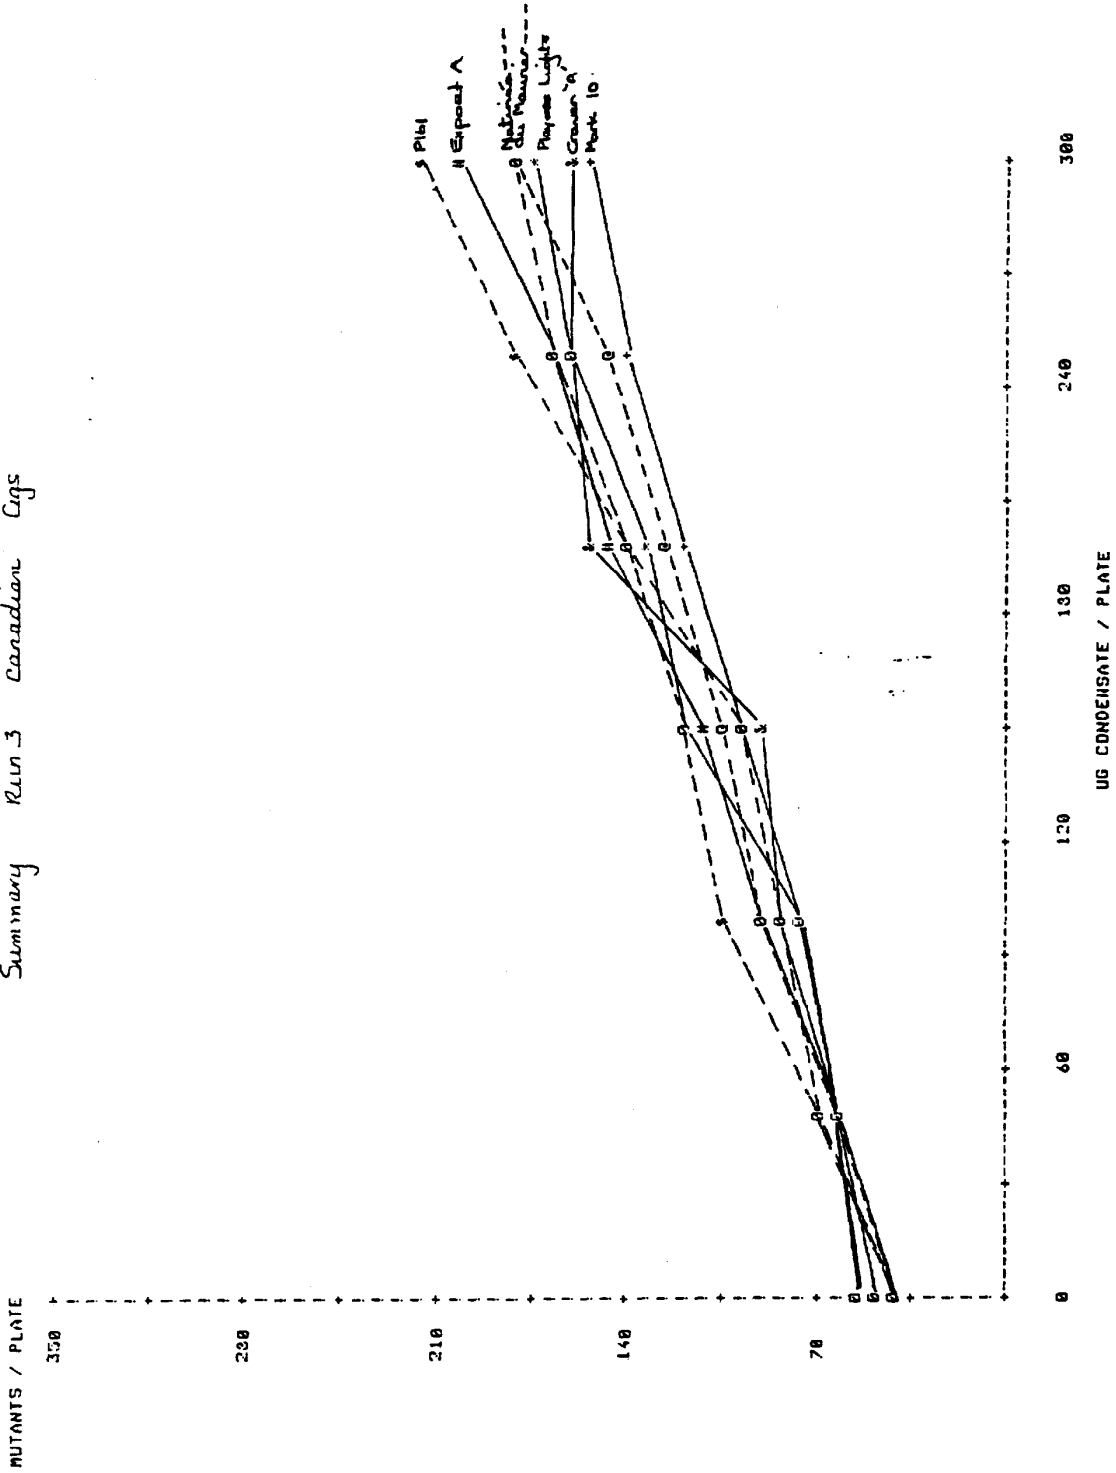

Summary Run 3 Canadian Cigs

KEY: \* - 8-26PLAYM-3    † - 8-26P14IN-3    H - 8-26EXPOR-3    ‡ - 8-26CRAVU-3    @ - 8-26DUMAR-3    † - 8-26MARKM-3    Z - 8-26MATI

101014930