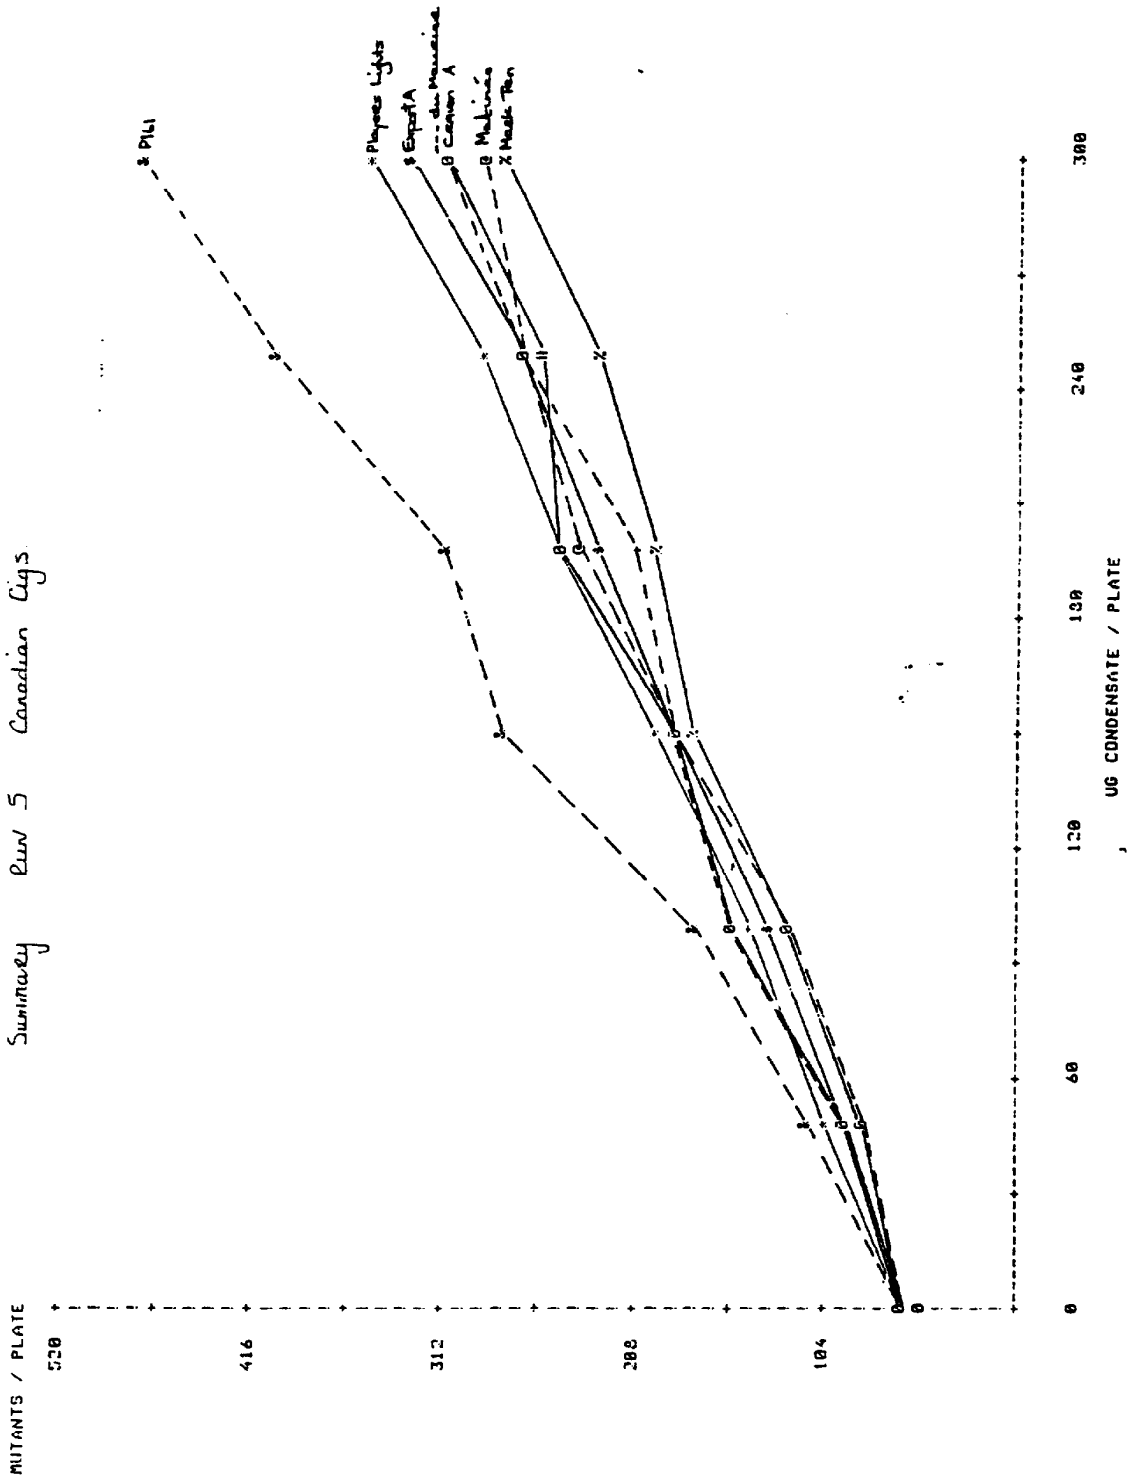

Summary Run 5 Canadian Cigs

KEY: * - 8-26PLATN-S \$ - 8-26EXPON-S W - 8-26CRAVA-S \$ - 8-26P161M-S 0 - 8-26NATIM-S + - 8-26DURAN-S X - 8-26MARK

M-5
101014932